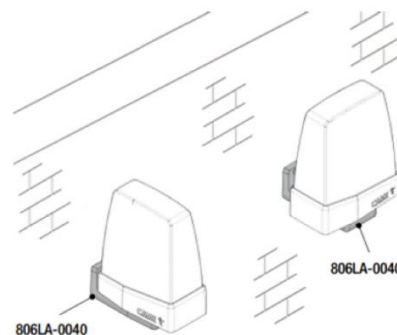

DESCRIZIONE

La gamma dei lampeggianti CAME si allarga, si comunica infatti che sono disponibili i nuovi lampeggianti della serie **KRX** nelle colorazioni BIANCO, GIALLO e ARANCIONE.

I lampeggianti **KRX** uniscono un design moderno ad una tecnologia di ultima generazione e grazie ai LED altamente performanti, garantiscono un'elevata luminosità in tutte le direzioni ed in tutte le condizioni atmosferiche.

Tutte le versioni sono in grado di operare con alimentazione da **24 V AC/DC** a **230 V AC** ed è consentito di attivare la luce lampeggiante sia mediante alimentazione costante (Standard CAME), sia mediante alimentazione intermittente.

KRX è inoltre dotato di un'**antenna integrata** a doppia frequenza che garantisce la compatibilità con sistemi a 433 MHz e con sistemi a 868 MHz. È sufficiente collegare il cavo antenna dal quadro comando all'ingresso antenna del lampeggiante, senza necessità di antenne fisiche esterne.

Per una facile installazione a muro è disponibile il supporto di fissaggio opzionale (cod. **806LA-0040**) che permette il montaggio in maniera parallela o perpendicolare al muro.