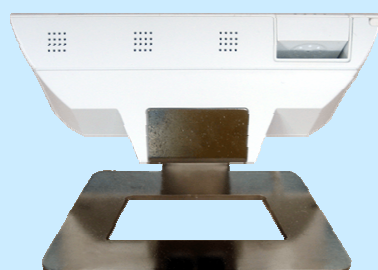

Nr. 7 - 2009

VIDEOCITOFONIA - DOMOTICA

SUPPORTO DA TAVOLO MHKT
PER VIDEOTERMINALE SERIE MITHO

TIPO DI INFORMAZIONE

Informazione su nuovi prodotti

DESCRIZIONE

È disponibile un nuovo accessorio per il terminale videocitofonico MITHO e il videoterminale multifunzione MITHO PLUS, che ne consente l'installazione su tavolo in alternativa all'installazione a parete.

Il supporto da tavolo è costituito da una robusta base in acciaio dello spessore di 3 mm, dalla forma slanciata e raffinata, e da un adattatore plastico nelle colorazioni bianco Ice o nero Fusion per adeguarsi alle due versioni del terminale.

DIMENSIONI

Supporto da tavolo (l x h x p): **188,7 x 11,6 x 102,5 mm**

Supporto completo di terminale (l x h x p): **203,5 x 140 x 120 mm**

CODICI COINVOLTI

CODICE	ARTICOLO	DESCRIZIONE	PREZZO
62800250	MHKT BI	Kit da tavolo serie Mitho, colore bianco Ice	102,50 €
62800260	MHKT NF	Kit da tavolo serie Mitho, colore nero Fusion	102,50 €